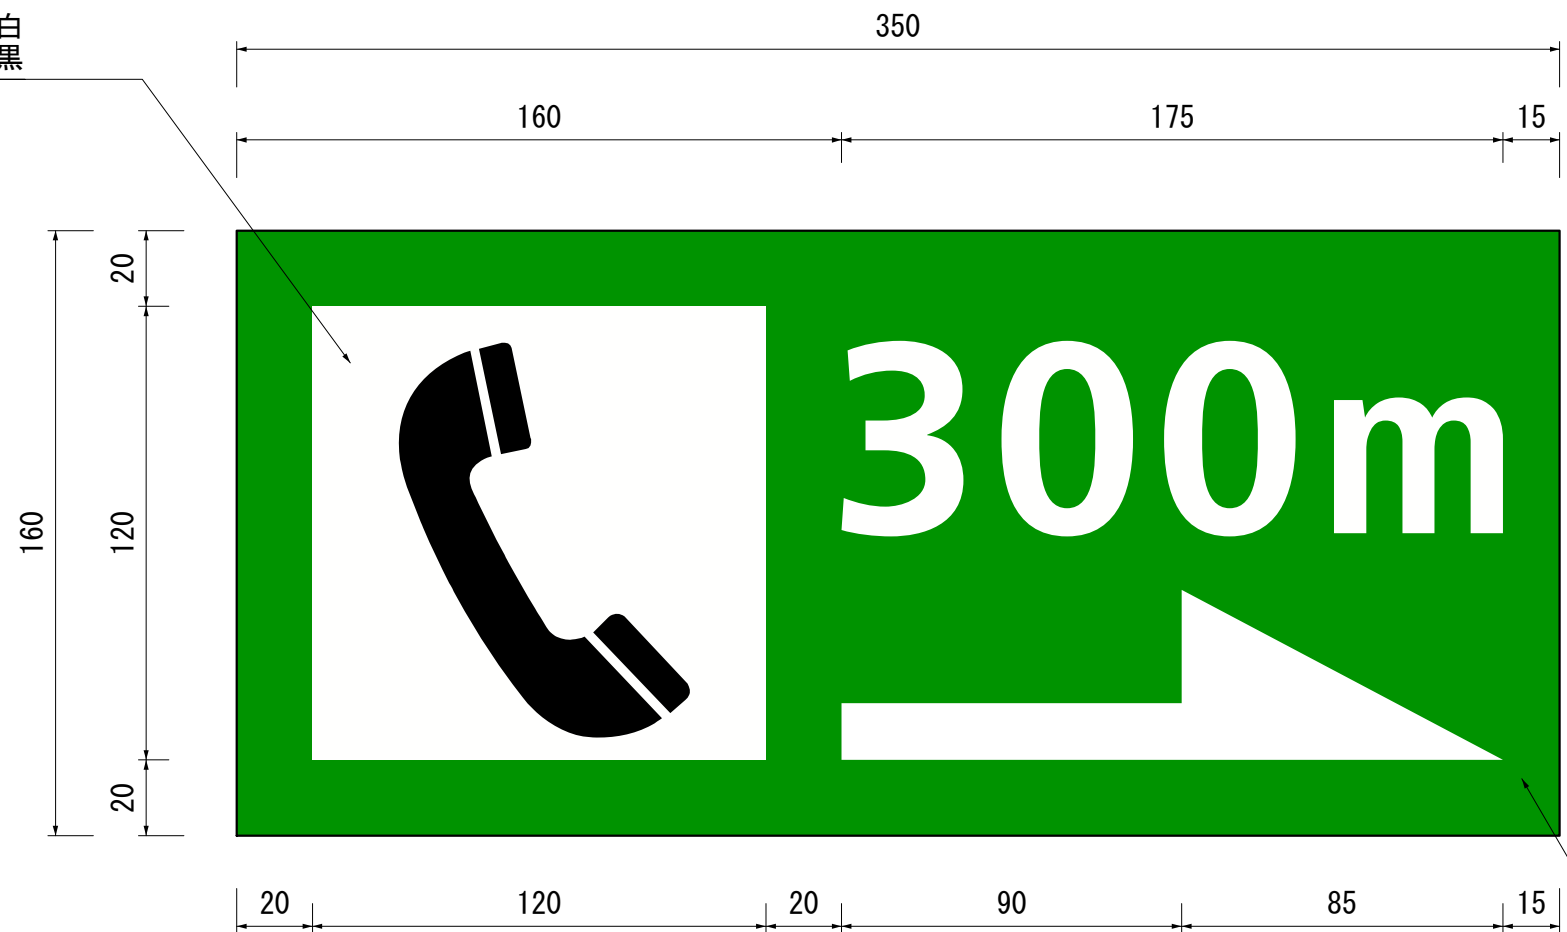

素地 - 白
記号 - 黒

素地 - 緑
文字・矢印 - 白

S= 1/2

シート種別： 封入プリズム型反射シート

A-04-A (新書体) -300m